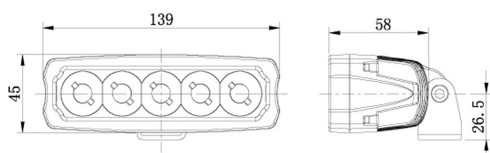

Art. Nr.: OEI342000884

Arbeitscheinwerfer

Arbeitsleuchten

Produktgruppe	Arbeitscheinwerfer
Lichtquelle	LED
Spannung	9-36V
Größe (mm)	139x45x71
Lichtstrom	1050 lm
Lichtstrahl	Kombination
Lichtfarbe	Kaltes Weiß
Anzahl der Funktionen	1

Hersteller: OE Industry

Verbindung: Kabel 300mm

Leistung: 15W

Einbau: Schraube M8

Typ der LEDs: Cree

Form: Rechteckig

Werkstoff: Aluminium/PC

Zulassung: ECE

Farbe: Schwarz

IP-Schutzgrad: IP68

VERWENDUNG

Stadt- und Reisebusse

Schienefahrzeuge

Elektrische Fahrzeuge

Sonderfahrzeuge

Landmaschinen

Wohnwagen und Reisemobile

Baumaschinen

Geländefahrzeuge und Tuning

Anhänger und Auflieger

Gabelstapler

Elektrik und Elektronik

Glühlampen

Zubehör