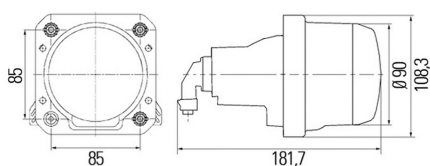

Núm. cat.: OEI18100139 Núm. fab.: 1AL 009 998-041

Faro 90mm Bi-Halógenas

Luces cortas, Luces largas

Categorías	Luces frontales
Fuente de luz	Halógenas
Tensión	24V
Tamaño (mm)	Ø90
Numero de funciones	2

Fabricante: Hella Homologación: E1-2484

Tipo de bombilla: H7

Lado de inaceroación: Izquierdo, Derecho

Color: Cromo

Montaje: Tornillos

Forma: Redonda

APLICACIÓN

Autobuses y autocares

Tranvías