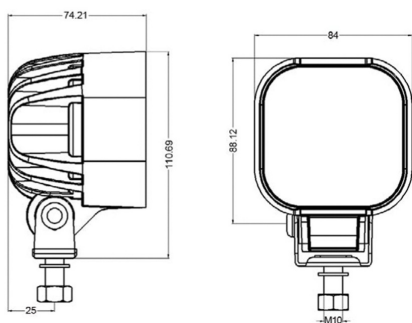

Núm. cat.: [OEI312002166](#)

Faro de trabajo

Luz de trabajo

Categorías	Faros de trabajo
Fuente de luz	LED
Tensión	9-33V
Tamaño (mm)	88x84x74
Flujo luminoso	1800 lm
Haz luminoso	Ancho
Temperatura del color	6000 K
Color de la luz	Blanco frío

Fabricante: **OE Industry** / Potencia: **30W** / Tipo de diodos LED: **Cree** / Material: **Aluminio/PC** / Color: **Negro** / Grado de protección IP: **IP68** / Conexión: **Cable Deutsch 500mm** / Montaje: **Tornillos M10** / Forma: **Cuadrada** / Homologación: **E24-10R-052163**