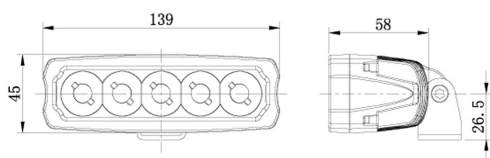

## Faro de trabajo

Luz de trabajo

Categorías	Faros de trabajo
Fuente de luz	<b>LED</b>
Tensión	<b>9-36V</b>
Tamaño (mm)	<b>139x45x71</b>
Flujo luminoso	<b>1050 lm</b>
Haz luminoso	<b>Combo</b>
Color de la luz	<b>Blanco frío</b>

Fabricante: **OE Industry** / Potencia: **15W** / Tipo de diodos LED: **Cree** / Material: **Aluminio/PC** / Color: **Negro** / Grado de protección IP: **IP68** / Conexión: **Cable 300mm** / Montaje: **Tornillos M8** / Forma: **Cuadrada** / Homologación: **CE, EMC**