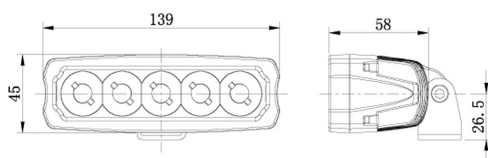

## Faro de trabajo

Luz de trabajo

Categorías	<b>Faros de trabajo</b>
Fuente de luz	<b>LED</b>
Tensión	<b>9-36V</b>
Tamaño (mm)	<b>139x45x71</b>
Flujo luminoso	<b>2250 lm</b>
Haz luminoso	<b>Ancho</b>
Color de la luz	<b>Blanco frío</b>

Fabricante: **OE Industry** / Potencia: **25W** / Material: **Aluminio/PC**  
/ Color: **Negro** / Grado de protección IP: **IP68** / Conexión: **Cable 300mm** / Montaje: **Tornillos M8** / Forma: **Cuadrada** / Homologación: **CE, EMC**