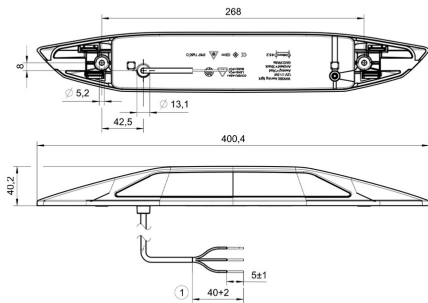

## Faro de trabajo

Luz de trabajo

Categorías	Faros de trabajo
Fuente de luz	<b>LED</b>
Tensión	<b>12V</b>
Tamaño (mm)	<b>400x61x40</b>
Flujo luminoso	<b>315 lm</b>
Haz luminoso	<b>Divergente</b>
Color de la luz	<b>Blanco frío</b>

Fabricante: **Jokon** / Potencia: **5W/1,2W** / Material: **ASA/PC** / Color: **Blanco** / Grado de protección IP: **IP68** / Conexión: **Cable 500mm** / Forma: **Cuadrada** / Homologación: **ECE**