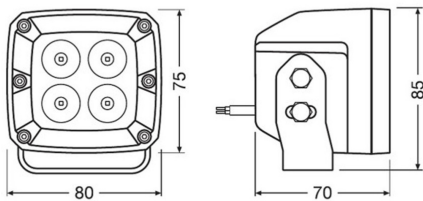

Núm. cat.: **OEI312003355**

Núm. fab.: **LEDWL101-SP**

Faro de trabajo

Luz de trabajo

Categorías	Faros de trabajo
Fuente de luz	LED
Tensión	12/24V
Tamaño (mm)	85x70x80
Flujo luminoso	1300 lm
Haz luminoso	Largo
Temperatura del color	6000 K
Color de la luz	Blanco cálido
Información adicional	Alcance de luz de hasta 114 m, garantía de 2 años
Numero de funciones	1

Fabricante: **OSRAM** / Modelo: **VX80-SP** / Potencia: **7,5W** / Tipo de diodos LED: **Osram** / Color: **Negro** / Grado de protección IP: **IP67** / Montaje: **Tornillos** / Forma: **Cuadrada** / Homologación: **ECE R10** / Vida útil Tc: **5000 h**