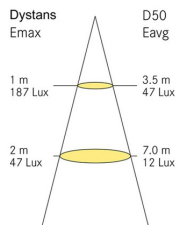

Núm. cat.: **OEI702000503**

Núm. fab.: **7322**

8 mm / 0.31 in

40 mm / 1.57 in

270 mm / 10.63 in

Kąt rozprzeczania światła:
120.2°

Luz de iluminación interior fría

Luces de interior

Categorías	Luces de interior
Fuente de luz	LED
Tensión	10-30V
Tamaño (mm)	270x40
Flujo luminoso	600 lm
Color de la luz	Blanco cálido

Fabricante: **Frensch** / Modelo: **F-22** / Potencia: **8W** / Material: **PC** / Color: **Transparente** / Grado de protección IP: **IP67** / Montaje: **Superficie** / Forma: **Cuadrada** / Interruptor: **Táctil** / Homologación: **E13-10R-13053**