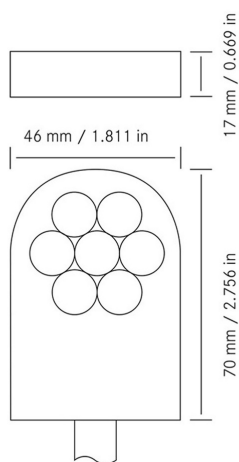

## Luz de lectura 500mm

Luces de interior

Kąt rozprzeczania światła:  
26.84°

Categorías	Luces de interior
Fuente de luz	<b>LED</b>
Tensión	<b>10-30V</b>
Tamaño (mm)	<b>500mm</b>
Flujo luminoso	<b>75 lm</b>
Temperatura del color	<b>6000 K</b>
Color de la luz	<b>Blanco frío</b>

Fabricante: **Frensch** / Modelo: **F-26 L** / Potencia: **2W** / Material: **Aluminio/PC/ABS** / Color: **Negro** / Grado de protección IP: **IP50** / Montaje: **Tornillos** / Forma: **Otros** / Interruptor: **Táctil** / Homologación: **E13-10R-0413050**