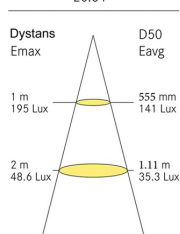

## Luz de lectura 500mm

Luces de interior

Kąt rozprzeczania światła:  
26.84°

Categorías	Luces de interior
Fuente de luz	<b>LED</b>
Tensión	<b>10-30V</b>
Tamaño (mm)	<b>500mm</b>
Flujo luminoso	<b>75 lm</b>
Temperatura del color	<b>6000 K</b>
Color de la luz	<b>Blanco frío</b>