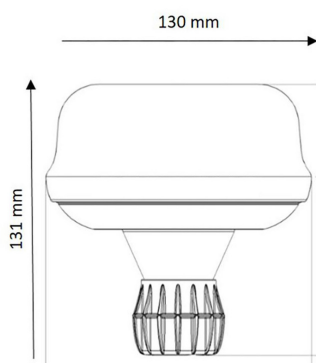

Núm. cat.: OEI422003450

Luz estroboscópica

Luces estroboscópica

Categorías	Luces estroboscópica
Fuente de luz	LED
Tensión	10-30V
Tamaño (mm)	Ø130
Color de la luz	Naranja
Numero de funciones	1

Fabricante: **Vignal** Homologación: **R10, ECE R65**

Potencia: **9W**

Material: **PC**

Grado de protección IP: **IP54**

Montaje: **Mandril**

Forma: **Redonda**

APLICACIÓN

Autobuses y autocares

Tranvías