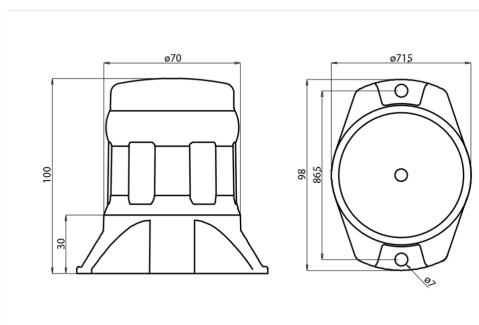

Núm. cat.: OEI422002751

Núm. fab.: 8521.80.301

Luz estroboscópica

Luces estroboscópica

Categorías	Luces estroboscópica
Fuente de luz	LED
Tensión	12/24V
Tamaño (mm)	Ø70
Color de la luz	Naranja
Numero de funciones	1

Fabricante: Braslux

Forma: Redonda

APLICACIÓN