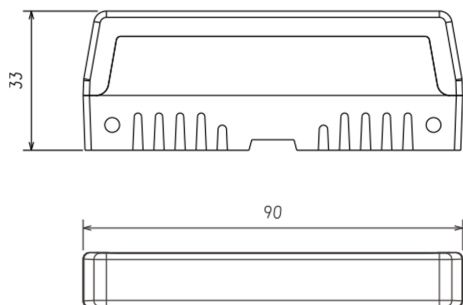

Núm. cat.: OEI422003831

Luz estroboscópica

Luces estroboscópica

Categorías	Luces estroboscópica
Fuente de luz	LED
Tensión	10-30V
Tamaño (mm)	90x13x33
Color de la luz	Naranja
Información adicional	Los faros de advertencia de diseño muy delgado son luces de advertencia brillantes y versátiles de 180 grados.
Numero de funciones	1

Fabricante: OE Industry

Homologación: R10, ECE R65, SAE J595

Potencia: 18W

Material: Aluminio/PC

Grado de protección IP: IP67

Conexión: Cable

Montaje: Tornillos

APLICACIÓN