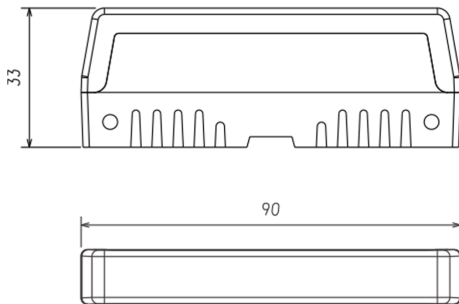

Núm. cat.: OEI422003834

Luz estroboscópica

Luces estroboscópica

Categorías	Luces estroboscópica
Fuente de luz	LED
Tensión	10-30V
Tamaño (mm)	90x13x33
Color de la luz	Rojo naranja
Información adicional	Los faros de advertencia de diseño muy delgado son luces de advertencia brillantes y versátiles de 180 grados.
Numero de funciones	1

Fabricante: OE Industry

Homologación: R10, ECE R65, SAE J595

Potencia: 18W

Material: Aluminio/PC

Grado de protección IP: IP67

Conexión: Cable

Montaje: Tornillos

APLICACIÓN