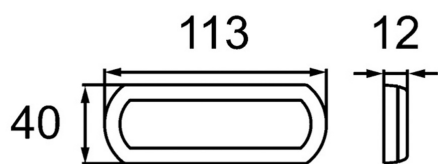

Fabricante: Hella

Modelo: Shapeline

Lado de inaceroación: Izquierdo, Derecho

Color: Cromo

Forma: Cuadrada

Homologación: E24-5998

APLICACIÓN

Autobuses y autocares