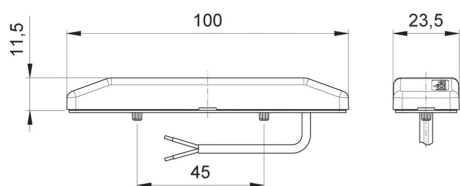

Núm. cat.: OEI532002173

Núm. fab.: 12.1003.000

Luz lateral

Reflector de contorno, Reflector

Categorías	Luces laterales
Fuente de luz	LED
Tensión	9-32V
Tamaño (mm)	100x12
Numero de funciones	2

Fabricante: **Jokon** Conexión: **Cable 500mm**
 Modelo: **SMLR2019** Forma: **Cuadrada**
 Lado de inaceroación: **Izquierdo, Derecho** Homologación: **E13-14491, EMV/EMC**
 Potencia: **0,5/1W**
 Material: **PMMA/ABS**
 Grado de protección IP: **IP69K**