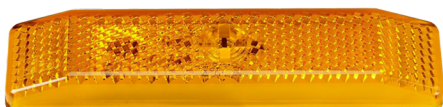

Núm. cat.: OEI532002173

Núm. fab.: 12.1003.000

Luz lateral

Reflector de contorno, Reflector

Categorías	Luces laterales
Fuente de luz	LED
Tensión	9-32V
Tamaño (mm)	100x12
Numero de funciones	2

Fabricante: **Jokon** Conexión: **Cable 500mm**
 Modelo: **SMLR2019** Forma: **Cuadrada**
 Lado de inaceroación: **Izquierdo, Derecho** Homologación: **E13-14491, EMV/EMC**
 Potencia: **0,5/1W**
 Material: **PMMA/ABS**
 Grado de protección IP: **IP69K**