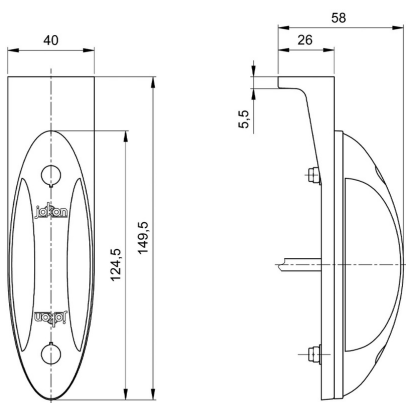

## Luz lateral

Reflector de contorno

Categorías	Luces laterales
Fuente de luz	LED
Tensión	9-32V
Tamaño (mm)	149x40
Numero de funciones	1

Fabricante: **Jokon**      Conexión: **Cable 500mm**  
 Modelo: **SPL2011**      Forma: **Cuadrada**  
 Lado de inaceroación: **Derecho**      Homologación: **E2-06078**  
 Potencia: **1W**  
 Material: **PMMA/ABS**  
 Grado de protección IP: **IP67**