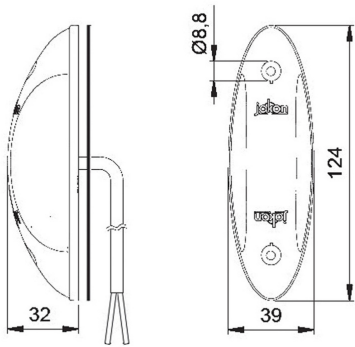

Núm. cat.: OEI532001145

Núm. fab.: 12.0015.000

Luz lateral

Reflector de contorno

Categorías	Luces laterales
Fuente de luz	LED
Tensión	24V
Tamaño (mm)	124x32
Numero de funciones	1

Fabricante: Jokon

Conexión: Cable 500mm

Modelo: SPL2011

Forma: Cuadrada

Lado de inaceroación: Izquierdo, Derecho

Homologación: E2-06078

Potencia: 1W

Material: PMMA/ABS

Grado de protección IP: IP67

APLICACIÓN