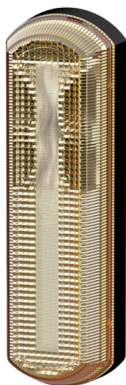

Núm. cat.: OEI512003049

Núm. fab.: 2BM 013 337-101

Luz lateral

Intermitente Cat. 6

Categorías	Luces laterales
Fuente de luz	LED
Tensión	12/24V
Tamaño (mm)	128x40
Numero de funciones	1

Fabricante: Hella

Lado de inaceoación: Derecho

Conexión: Superseal

Montaje: Tornillos

Forma: Cuadrada

Homologación: E24-5988

APLICACIÓN

Autobuses y autocares

Tranvías

Vehículo eléctrico