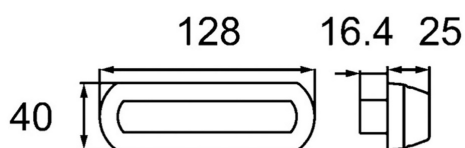

Núm. cat.: OEI512003049

Núm. fab.: 2BM 013 337-101

Luz lateral

Intermitente Cat. 6

Categorías	Luces laterales
Fuente de luz	LED
Tensión	12/24V
Tamaño (mm)	128x40
Numero de funciones	1

Fabricante: Hella

Lado de inaceoación: Derecho

Conexión: Superseal

Montaje: Tornillos

Forma: Cuadrada

Homologación: E24-5988

APLICACIÓN

Autobuses y autocares

Tranvías

Vehículo eléctrico