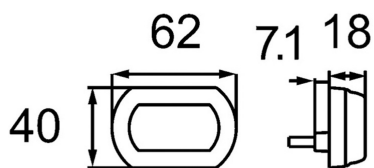

## Luz lateral

Intermitente Cat. 5

Categorías	Luces laterales
Fuente de luz	LED
Tensión	12/24V
Tamaño (mm)	62x40
Numero de funciones	1

Fabricante: Hella

Modelo: Shapeline

Lado de inaceroación: Izquierdo, Derecho

Forma: Ovalada

Homologación: E24-5997