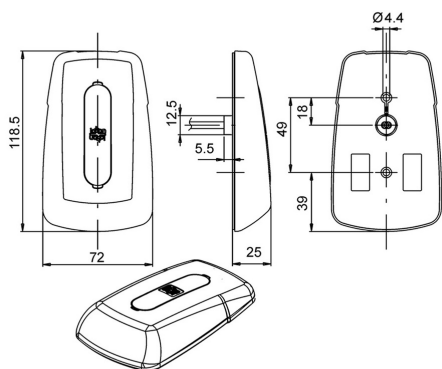

Núm. cat.: OEI242001166

Núm. fab.: 13.6034.000

Luz lateral

Luz de marcha atrás

Categorías	Luces laterales
Fuente de luz	LED
Tensión	9-32V
Tamaño (mm)	119x72
Numero de funciones	1

Fabricante: **Jokon** Conexión: **Cable 300mm**
 Modelo: **W2011** Forma: **Cuadrada**
 Lado de inaceroación: **Izquierdo, Derecho** Homologación: **E13-13164, EMV/EMC**
 Potencia: **4W**
 Material: **PMMA/ABS-PC**
 Grado de protección IP: **IP67**

APLICACIÓN