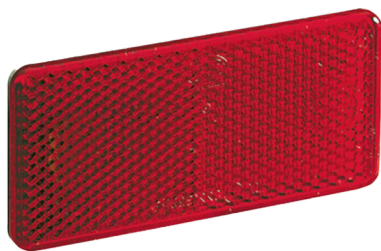

Núm. cat.: OEI270002860

Núm. fab.: 8RA 003 326-031

Luz trasera

Reflector

Categorías	Faros traseros
Tamaño (mm)	94x44
Numero de funciones	1

Fabricante: Hella

Lado de inaceroación: Izquierdo, Derecho

Forma: Cuadrada