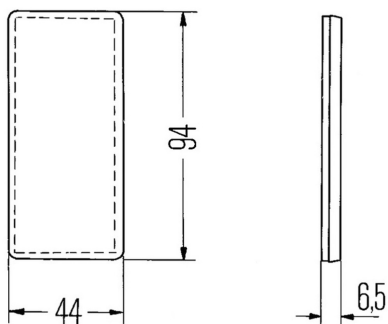

Categorías	Faros traseros
Tamaño (mm)	94x44
Numero de funciones	1

Fabricante: Hella

Lado de inaceroación: Izquierdo, Derecho

Forma: Cuadrada

Homologación: E2-92031, CCC