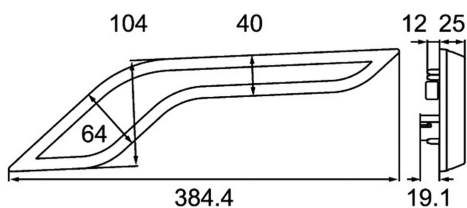

Núm. cat.: OEI262003174

Núm. fab.: 2SB 013 399-011

Luz trasera

Luces de freno, Luces de posición

Categorías	Faros traseros
Fuente de luz	LED
Tensión	12/24V
Tamaño (mm)	384x104
Numero de funciones	2

Fabricante: Hella Homologación: E24-5969

Modelo: Shapeline

Lado de inaceroación: Izquierdo

Conexión: Superseal

Montaje: Tornillos

Forma: Otros

APLICACIÓN

Autobuses y autocares

Tranvías