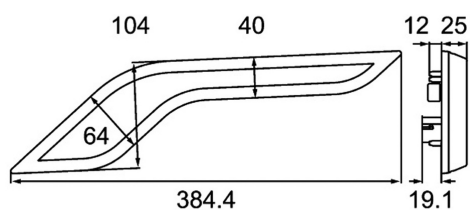

Núm. cat.: OEI262003175

Núm. fab.: 2SB 013 399-021

Luz trasera

Luces de freno, Luces de posición

Categorías	Faros traseros
Fuente de luz	LED
Tensión	12/24V
Tamaño (mm)	384x104
Numero de funciones	2

Fabricante: Hella Homologación: E24-5969

Modelo: Shapeline

Lado de inaceroación: Derecho

Conexión: Superseal

Montaje: Tornillos

Forma: Otros

APLICACIÓN

Autobuses y autocares

Tranvías