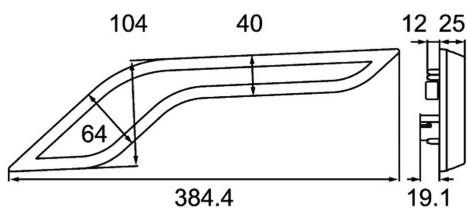

Núm. cat.: OEI252003177

Núm. fab.: 2BA 013 333-061

Luz trasera

Intermitente dinámico

Categorías	Faros traseros
Fuente de luz	LED
Tensión	12/24V
Tamaño (mm)	384x104
Numero de funciones	1

Fabricante: Hella Homologación: E24-5969

Modelo: Shapeline

Lado de inaceroación: Derecho

Conexión: Superseal

Montaje: Tornillos

Forma: Otros

APLICACIÓN

Autobuses y autocares

Tranvías