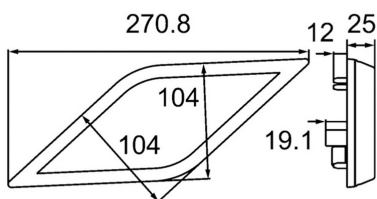

## Luz trasera

Luces de freno, Luces de posición

Categorías	Faros traseros
Fuente de luz	LED
Tensión	12/24V
Tamaño (mm)	275x104
Numero de funciones	2

Fabricante: Hella

Homologación: E24-5973

Modelo: Shapeline

Lado de inaceroación: Izquierdo

Conexión: Superseal

Montaje: Tornillos

Forma: Otros