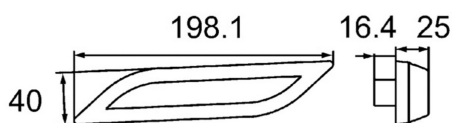

Fabricante: Hella

Homologación: E24-5976

Modelo: Shapeline

Lado de inaceroación: Derecho

Conexión: Superseal

Montaje: Tornillos

Forma: Otros