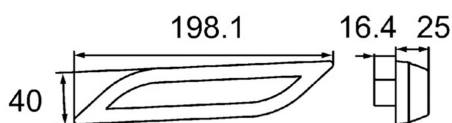

Núm. cat.: OEI242003188

Núm. fab.: 2ZR 013 401-021

Luz trasera

Luz de marcha atrás

Categorías	Faros traseros
Fuente de luz	LED
Tensión	12/24V
Tamaño (mm)	198x40
Numero de funciones	1

Fabricante: **Hella** Homologación: **E24-5983**

Modelo: **Shapeline**

Lado de inaceroación: **Derecho**

Conexión: **Superseal**

Montaje: **Cinta adhesiva**

Forma: **Otros**

APLICACIÓN

Autobuses y autocares

Tranvías