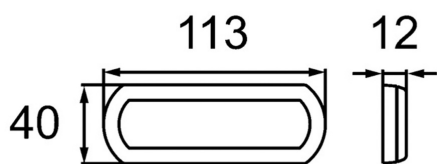

Núm. cat.: OEI523003194

Núm. fab.: 8RA 013 403-001

Luz trasera

Reflector

Categorías	Faros traseros
Tamaño (mm)	113x40
Numero de funciones	1

Fabricante: Hella

Modelo: Shapeline

Lado de instalación: Izquierdo, Derecho

Forma: Cuadrada

Homologación: E24-5998

APLICACIÓN

Autobuses y autocares

Tranvías

Vehículo eléctrico

Vehículos especiales

Agrícolas