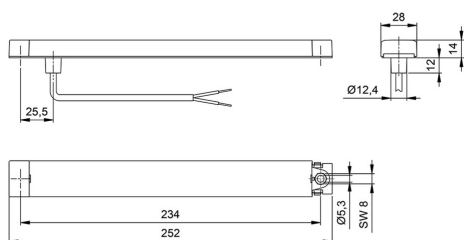

Modelo: W250

Forma: Cuadrada

Lado de inaceroación: Izquierdo, Derecho

Homologación: EMV/EMC, E13-13360

Potencia: 4,5W

Material: PC/ABS-PC

Grado de protección IP: IP67

APLICACIÓN