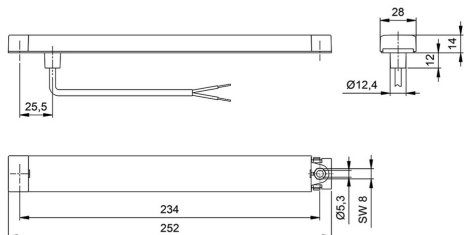

Núm. cat.: OEI222000822

Núm. fab.: 15.0018.100

Luz trasera

Luces de freno para montaje alto

Categorías	Faros traseros
Fuente de luz	LED
Tensión	9-32V
Tamaño (mm)	252x28
Numero de funciones	1

Fabricante: **Jokon** Conexión: **Cable 500mm**
 Modelo: **ZHBL250** Forma: **Cuadrada**
 Lado de inaceroación: **Izquierdo, Derecho** Homologación: **EMV/EMC, E13-13365**
 Potencia: **1W**
 Material: **PC/ABS-PC**
 Grado de protección IP: **IP67**