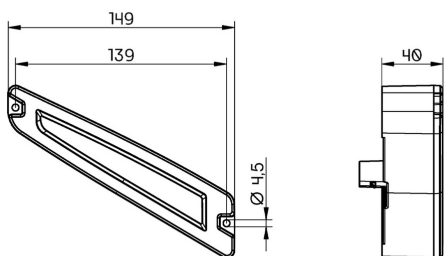

## Luz trasera

Intermitente

Categorías	Faros traseros
Fuente de luz	LED
Tensión	24V
Tamaño (mm)	149x40
Numero de funciones	1

Fabricante: **Braslux**      Montaje: **Tornillos**  
 Modelo: **RX\_Four**      Forma: **Cuadrada**  
 Lado de inaceroación: **Derecho**      Homologación: **ECE R10, R148**  
 Material: **PMMA/ABS**  
 Grado de protección IP: **IP67**  
 Conexión: **Superseal 2 pin**