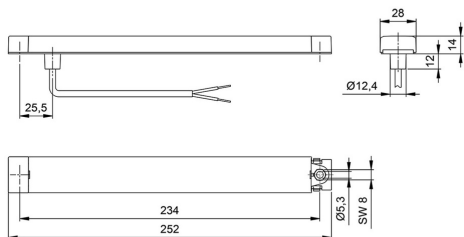

Homologación: E13-13361

Modelo: R250

Lado de instalación: Izquierdo, Derecho

Material: PC/ABS-PC

Grado de protección IP: IP67

Forma: Cuadrada

APLICACIÓN

Autobuses y autocares