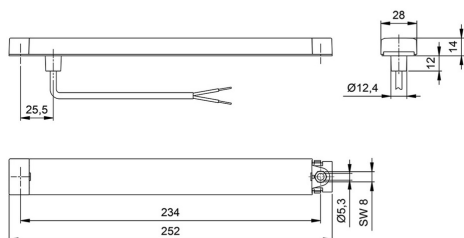

Núm. cat.: OEI262002206

Núm. fab.: 10.0060.000

Luz trasera

Luces de freno, Luces de posición, Intermitente

Categorías	Faros traseros
Fuente de luz	LED
Tensión	12V
Tamaño (mm)	252x28
Numero de funciones	3

Fabricante: **Jokon** Conexión: **Cable 500mm**
 Modelo: **BBS250** Forma: **Cuadrada**
 Lado de inaceroación: **Izquierdo, Derecho** Homologación: **EMV/EMC, E13-34960**
 Potencia: **2/1/2W**
 Material: **PC/ABS-PC**
 Grado de protección IP: **IP67**