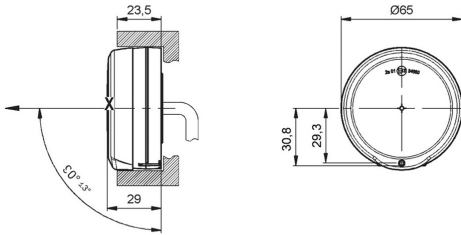

## Luz trasera Ø65

Luces de freno, Luces de posición

Categorías	Faros traseros
Fuente de luz	LED
Tensión	12V
Tamaño (mm)	Ø65
Numero de funciones	2

Fabricante: Jokon	Conexión: Cable 500mm
Modelo: BRS770	Forma: Redonda
Lado de inaceroación: Izquierdo, Derecho	Homologación: E13-34663
Potencia: 3/1W	
Material: PC/PC-ABS	
Grado de protección IP: IP67	