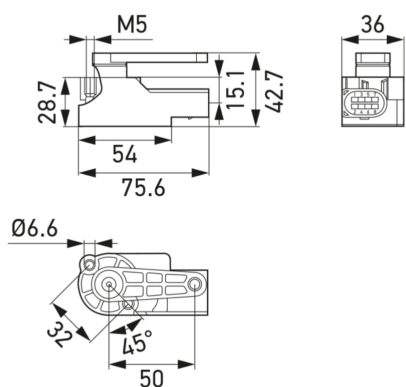

## Czujniki położenia kątownego

Grupa produktowa	Elektryka i elektronika
Napięcie	9-32V
Informacje dodatkowe	Żywotność 5 milionów cykli

Producent: **Hella** Podłączenie: Konektor 1394416-1  
 Rozmiar (mm): **75,6x43** Kształt: Inne  
 Model: **CIPOS**  
 Moc: **15 mA**  
 Materiał: **Plastic**  
 Stopień ochrony IP: **IP69K**