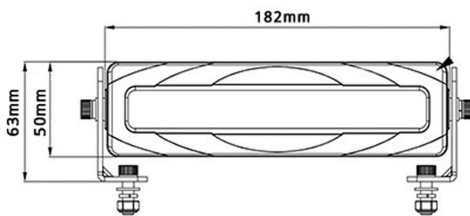

## Lampa bezpieczeństwa do wózka widłowego

Oświetlenie ostrzegawcze

Grupa produktowa	<b>Lampy robocze</b>
Źródło światła	<b>LED</b>
Napięcie	<b>9-110V</b>
Rozmiar (mm)	<b>182x50</b>
Barwa świecenia	<b>Czerwony</b>
Ilość funkcji	<b>2</b>

Producent: **OE Industry** / Model: **Red zone** / Moc: **24W** / Materiał: **Aluminium/PC** / Kolor: **Czarny** / Stopień ochrony IP: **IP68** / Podłączenie: **Kabel 300mm** / Montaż: **Śruby** / Kształt: **Prostokątne** / Homologacja: **CE, EMC**