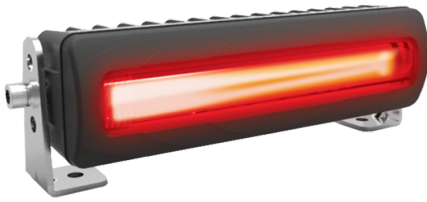

## Lampa bezpieczeństwa do wózka widłowego

Oświetlenie ostrzegawcze

Grupa produktowa	<b>Lampy robocze</b>
Źródło światła	<b>LED</b>
Napięcie	<b>9-110V</b>
Rozmiar (mm)	<b>182x50</b>
Barwa świecenia	<b>Czerwony</b>
Ilość funkcji	<b>2</b>

Producent: **OE Industry** / Model: **Red zone** / Moc: **24W** / Materiał: **Aluminium/PC** / Kolor: **Czarny** / Stopień ochrony IP: **IP68** / Podłączenie: **Kabel 300mm** / Montaż: **Śruby** / Kształt: **Prostokątne** / Homologacja: **CE, EMC**