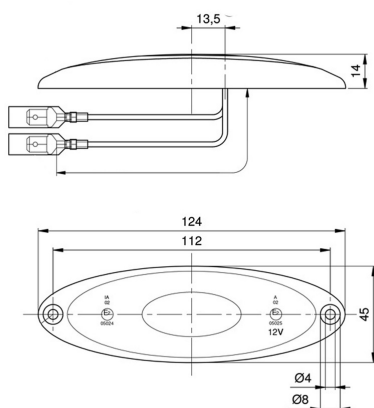

## Lampa boczna

Obrys, odbłask

Grupa produktowa	Lampy boczne
Źródło światła	LED
Napięcie	24V
Rozmiar (mm)	124x45
Ilość funkcji	2

Producent: **Jokon** / Model: **SMLR2010** / Strona zabudowy: **Lewa, Prawa** / Moc: **1W** / Materiał: **PMMA/ASA** / Kolor: **Pomarańczowy** / Stopień ochrony IP: **IP67** / Podłączenie: **Kabel 200mm** / Kształt: **Eliptyczne** / Homologacja: **SM1 00, E2-05024**