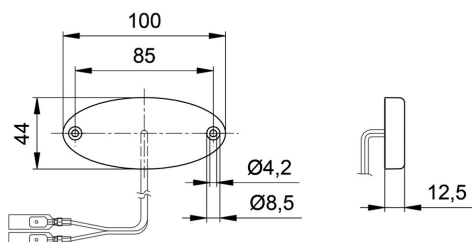

Nr kat: OEI532001201

Nr prod: 12.1018.020

Lampa boczna

Obrys, odbłask

Grupa produktowa	Lampy boczne
Źródło światła	LED
Napięcie	12V
Rozmiar (mm)	100x44
Ilość funkcji	2

Producent: **Jokon** Podłączenie: **Kabel 200mm**
 Model: **SMLR2012** Kształt: **Elipsoidalne**
 Strona zabudowy: **Lewa, Prawa** Homologacja: **E2-06028, +IA**
 Moc: **1W**
 Materiał: **PMMA/ABS**
 Stopień ochrony IP: **IP67**

ZASTOSOWANIE