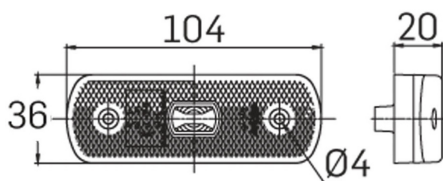

Nr kat: **OEI532002256**

Nr prod: **3157.0205100**

Lampa boczna

Obrys, odbłask

Grupa produktowa	Lampy boczne
Źródło światła	LED
Napięcie	12/24V
Rozmiar (mm)	104x36
Ilość funkcji	2

Producent: **SIM** / Model: **3157** / Strona zabudowy: **Lewa, Prawa** /
Podłączenie: **Click-in 500mm** / Kształt: **Prostokątne** /
Homologacja: **E9**