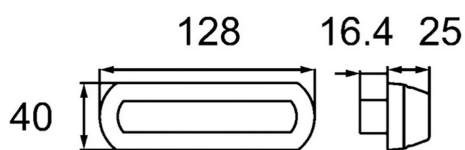

Nr kat: OEI512003048

Nr prod: 2BM 013 337-091

Lampa boczna

Kierunkowskaz Kat. 6

Grupa produktowa	Lampy boczne
Źródło światła	LED
Napięcie	12/24V
Rozmiar (mm)	128x40
Ilość funkcji	1

Producent: Hella

Strona zabudowy: Lewa

Podłączenie: Superseal

Montaż: Śruby

Kształt: Prostokątne

Homologacja: E24-5988

ZASTOSOWANIE

Autobusy i busy

Tramwaje

Przyczepy i naczepy