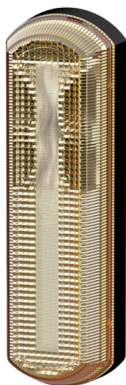

Nr kat: OEI512003048

Nr prod: 2BM 013 337-091

Lampa boczna

Kierunkowskaz Kat. 6

Grupa produktowa	Lampy boczne
Źródło światła	LED
Napięcie	12/24V
Rozmiar (mm)	128x40
Ilość funkcji	1

Producent: Hella

Strona zabudowy: Lewa

Podłączenie: Superseal

Montaż: Śruby

Kształt: Prostokątne

Homologacja: E24-5988

ZASTOSOWANIE

Autobusy i busy

Tramwaje

Przyczepy i naczepy