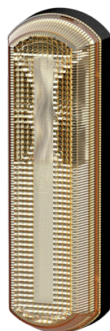

## Lampa boczna

Kierunkowskaz Kat. 6

Grupa produktowa	<b>Lampy boczne</b>
Źródło światła	<b>LED</b>
Napięcie	<b>12/24V</b>
Rozmiar (mm)	<b>128x40</b>
Ilość funkcji	<b>1</b>

Producent: **Hella** / Strona zabudowy: **Lewa** / Podłączenie:  
**Superseal** / Montaż: **Śruby** / Kształt: **Prostokątne** / Homologacja:  
**E24-5988**