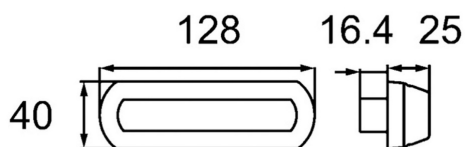

## Lampa boczna

Kierunkowskaz Kat. 6

Grupa produktowa	<b>Lampy boczne</b>
Źródło światła	<b>LED</b>
Napięcie	<b>12/24V</b>
Rozmiar (mm)	<b>128x40</b>
Ilość funkcji	<b>1</b>

Producent: **Hella** / Strona zabudowy: **Lewa** / Podłączenie:  
**Superseal** / Montaż: **Śruby** / Kształt: **Prostokątne** / Homologacja:  
**E24-5988**