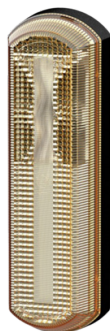

Nr kat: **OEI512003049**

Nr prod: **ZBM 013 337-101**

Lampa boczna

Kierunkowskaz Kat. 6

Grupa produktowa	Lampy boczne
Źródło światła	LED
Napięcie	12/24V
Rozmiar (mm)	128x40

Producent: **Hella** / Strona zabudowy: **Prawa** / Podłączenie:
Superseal / Montaż: **Śruby** / Kształt: **Prostokątne** / Homologacja:
E24-5988