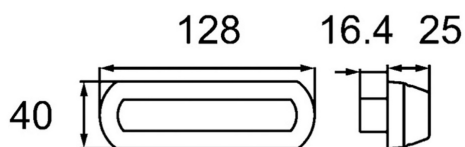

Nr kat: **OEI512003049**

Nr prod: **ZBM 013 337-101**

Lampa boczna

Kierunkowskaz Kat. 6

Grupa produktowa	Lampy boczne
Źródło światła	LED
Napięcie	12/24V
Rozmiar (mm)	128x40

Producent: **Hella** / Strona zabudowy: **Prawa** / Podłączenie:
Superseal / Montaż: **Śruby** / Kształt: **Prostokątne** / Homologacja:
E24-5988