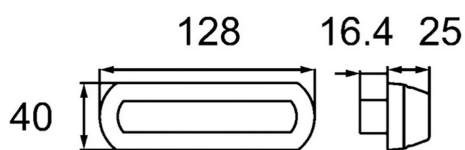

Nr kat: OEI512003049

Nr prod: 2BM 013 337-101

Lampa boczna

Kierunkowskaz Kat. 6

Grupa produktowa	Lampy boczne
Źródło światła	LED
Napięcie	12/24V
Rozmiar (mm)	128x40
Ilość funkcji	1

Producent: Hella

Strona zabudowy: Prawa

Podłączenie: Superseal

Montaż: Śruby

Kształt: Prostokątne

Homologacja: E24-5988

ZASTOSOWANIE

Autobusy i busy

Tramwaje

Pojazdy elektryczne