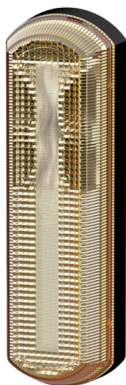

Nr kat: OEI512003049

Nr prod: 2BM 013 337-101

Lampa boczna

Kierunkowskaz Kat. 6

Grupa produktowa	Lampy boczne
Źródło światła	LED
Napięcie	12/24V
Rozmiar (mm)	128x40
Ilość funkcji	1

Producent: Hella

Strona zabudowy: Prawa

Podłączenie: Superseal

Montaż: Śruby

Kształt: Prostokątne

Homologacja: E24-5988

ZASTOSOWANIE

Autobusy i busy

Tramwaje

Pojazdy elektryczne