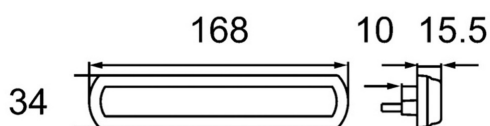

Nr kat: **OEI532003050**

Nr prod: **2PS 013 300-101**

Lampa boczna

Obrys, odbłask

Grupa produktowa	Lampy boczne
Źródło światła	LED
Napięcie	12/24V
Rozmiar (mm)	168x34
Ilość funkcji	2

Producent: **Hella** / Strona zabudowy: **Lewa, Prawa** / Podłączenie: **Superseal** / Montaż: **Śruby** / Kształt: **Prostokątne** / Homologacja: **E24-5988**

Zastosowanie