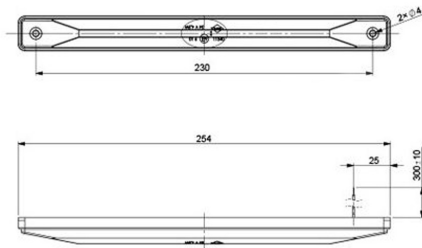

## Lampa boczna

Kierunkowskaz Kat. 6

Grupa produktowa	Lampy boczne
Źródło światła	LED
Napięcie	24V
Rozmiar (mm)	254x18
Ilość funkcji	2

Producent: OE Industry

Homologacja: ECE

Strona zabudowy: Lewa, Prawa

Moc: 4W

Stoień ochrony IP: IP67

Montaż: Śruba M5

Kształt: Prostokątne