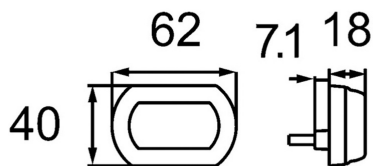

## Lampa boczna

Kierunkowskaz Kat. 5

Grupa produktowa	Lampy boczne
Źródło światła	LED
Napięcie	12/24V
Rozmiar (mm)	62x40
Ilość funkcji	1

Producent: Hella

Model: Shapeline

Strona zabudowy: Lewa, Prawa

Kształt: Owalne