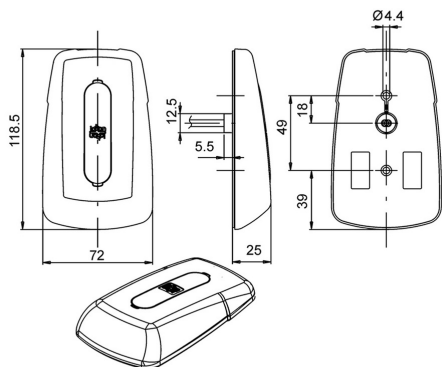

## Lampa boczna

Kierunkowskaz Kat. 5/6

Grupa produktowa	Lampy boczne
Źródło światła	LED
Napięcie	9-32V
Rozmiar (mm)	118,5x72
Ilość funkcji	1

Producent: **Jokon** Podłączenie: **Kabel 300mm/ADR**  
 Model: **BL2011** Kształt: **Prostokątne**  
 Strona zabudowy: **Lewa, Prawa** Homologacja: **EMV/EMC, E13-12809**  
 Moc: **3W**  
 Materiał: **PMMA/ABS-PC**  
 Stopień ochrony IP: **IP67**

### ZASTOSOWANIE