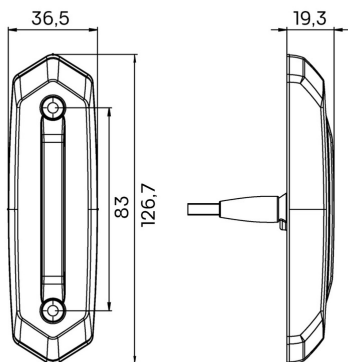

Nr kat: OEI532003943

Lampa boczna

Obrys

Grupa produktowa	Lampy boczne
Źródło światła	LED
Napięcie	12-24V
Rozmiar (mm)	127x19
Ilość funkcji	1

Producent: Braslux	Kształt: Prostokątne
Model: SX3	Homologacja: ECE R10, R148
Strona zabudowy: Lewa, Prawa	
Materiał: PMMA/ABS	
Stopień ochrony IP: IP69K	
Podłączenie: Kabel 500mm	