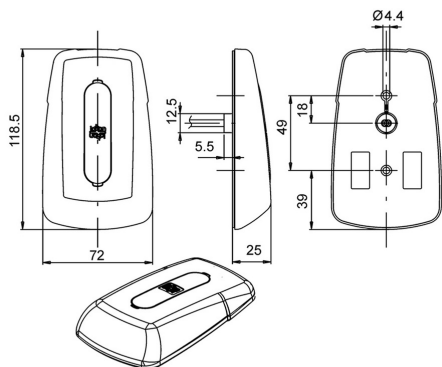

Nr kat: OEI242001166

Nr prod: 13.6034.000

Lampa boczna

Cofania

Grupa produktowa	Lampy boczne
Źródło światła	LED
Napięcie	9-32V
Rozmiar (mm)	119x72
Ilość funkcji	1

Producent: **Jokon** Podłączenie: **Kabel 300mm**
 Model: **W2011** Kształt: **Prostokątne**
 Strona zabudowy: **Lewa, Prawa** Homologacja: **EMV/EMC, E13-13164**
 Moc: **4W**
 Materiał: **PMMA/ABS-PC**
 Stopień ochrony IP: **IP67**

ZASTOSOWANIE