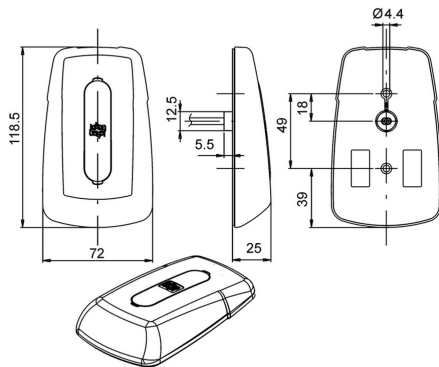

ZASTOSOWANIE

Autobusy i busy

Tramwaje

Pojazdy elektryczne

Pojazdy specjalne i ciężarowe

Agro

Kampery

Pojazdy budowlane

Off road i tuning

Przyczepy i naczepy

Wózki podnośnikowe

Elektryka i elektronika

Zarówki

Akcesoria