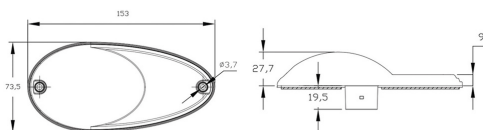

Nr kat: **OEI542002687**

Nr prod: **8916.84.301**

Lampa boczna

Kierunkowskaz Kat. 6, pozycja, odbłask

Grupa produktowa	Lampy boczne
Źródło światła	LED
Napięcie	12/24V
Rozmiar (mm)	153x74
Ilość funkcji	3

Producent: **Braslux** / Strona zabudowy: **Lewa, Prawa** / Materiał: **PMMA/ABS/PC** / Stopień ochrony IP: **IP67** / Podłączenie: **Superseal** / Montaż: **Śruba M5** / Kształt: **Owalne** / Homologacja: **E9-3R, E9-6R, E9-91R**