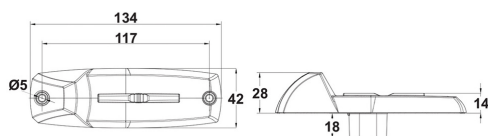

## Lampa boczna

Kierunkowskaz Kat. 6, pozycja, odbłask

Grupa produktowa	Lampy boczne
Źródło światła	LED
Napięcie	12/24V
Rozmiar (mm)	134x28

Producent: **Braslux** / Strona zabudowy: **Lewa, Prawa** / Materiał: **PMMA/ABS/PC** / Stopień ochrony IP: **IP67** / Podłączenie: **Superseal** / Montaż: **Śruba M5** / Kształt: **Prostokątne** / Homologacja: **E9-3R, E9-6R, E9-91R**