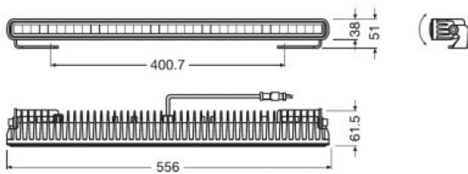

Nr kat: **OEI172003343**

Nr prod: **LEDDL107-CB**

Lampa dalekosiężna

Światła drogowe

Grupa produktowa	Lampy robocze
Źródło światła	LED
Napięcie	12/24V
Rozmiar (mm)	556x38x62
Moc świetlna	3900 lm
Wiązka światła	Combo
Temperatura barwowa	6000 K
Barwa świecenia	Zimny biały
Informacje dodatkowe	Zasięg światła do 300 m, gwarancja 5 lat
Ilość funkcji	2

Producent: **OSRAM** / Model: **SX500-CB** / Moc: **45W** / Rodzaj diod LED: **Osram** / Materiał: **Aluminium/PC** / Kolor: **Czarny** / Stopień ochrony IP: **IP69K** / Podłączenie: **DT Connector** / Montaż: **Śruby** / Kształt: **Prostokątne** / Homologacja: **ECE R10, R112** / Trwałość Tc: **5000 h**

Zastosowanie